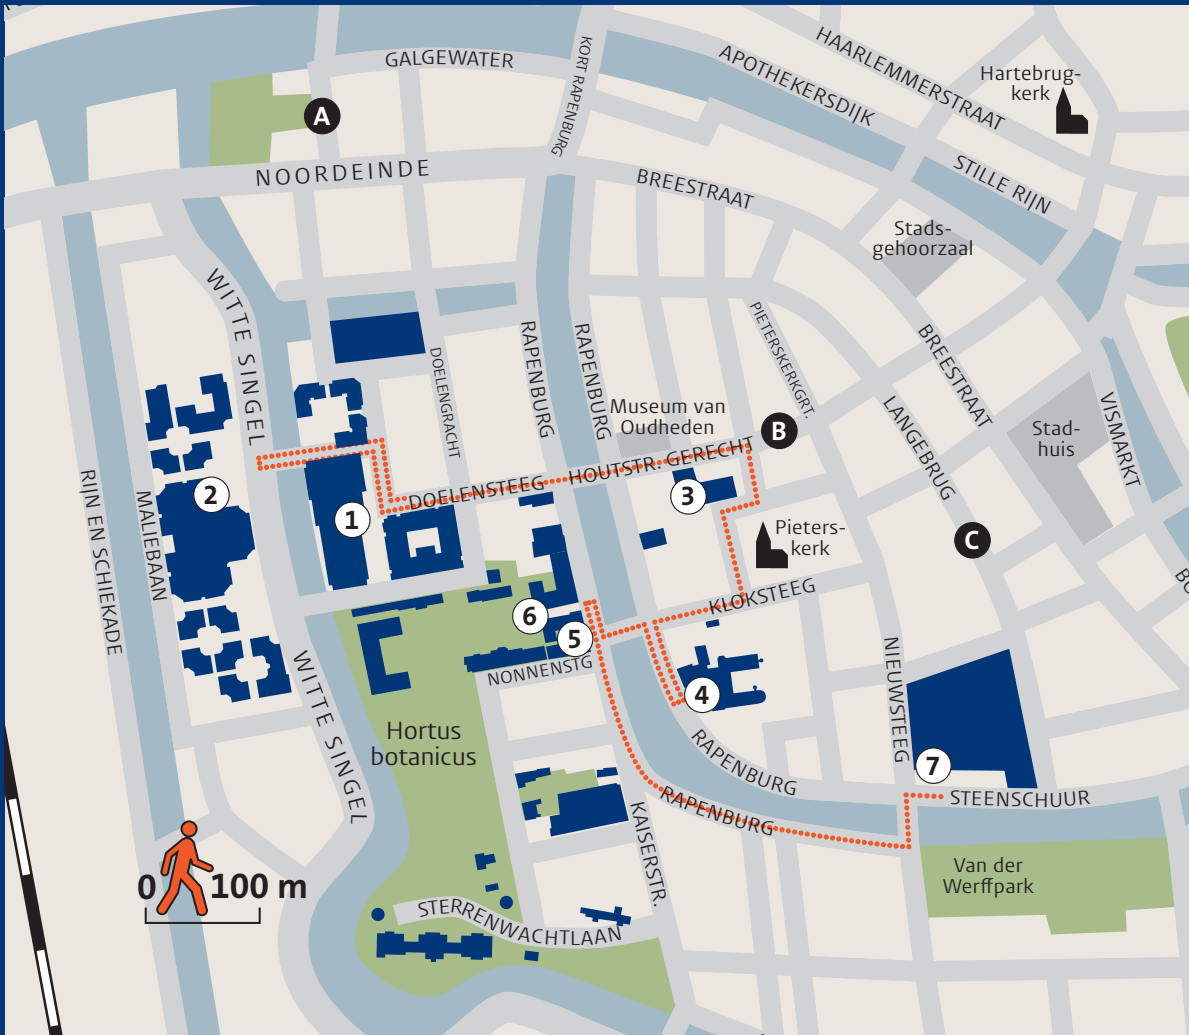

Uitvergroot: Rembrandt & de Universiteit Leiden

Wandel langs zeven universiteitsgebouwen en bekijk metershoge uitvergroete werken van Rembrandt die een connectie hebben met de Leidse universiteit. Rembrandt stond hier ingeschreven als letterenstudent.

1
Cleveringaplaats 1
Zelfportret met halsberg

2
Witte Singel 26
Zelfportret met bontmuts

3
Pieterskerkhof 6
Leids Historiestuk

4
Rapenburg 70
De anatomische les van Dr Nicolaes Tulp

5
Rapenburg 73
Minerva in haar studeerkamer

This walking tour takes in seven university buildings, where you will see large reproductions of works by Rembrandt that have a link to the university. Rembrandt was enrolled as a student of the arts at Leiden University.

1
Cleveringaplaats 1
Self-Portrait with Gorget

2
Witte Singel 26
Self-Portrait in a Heavy Fur Cap

3
Pieterskerkhof 6
History Painting

4
Rapenburg 70
The Anatomy Lesson of Dr Nicolaes Tulp

5
Rapenburg 73
Minerva in her Study